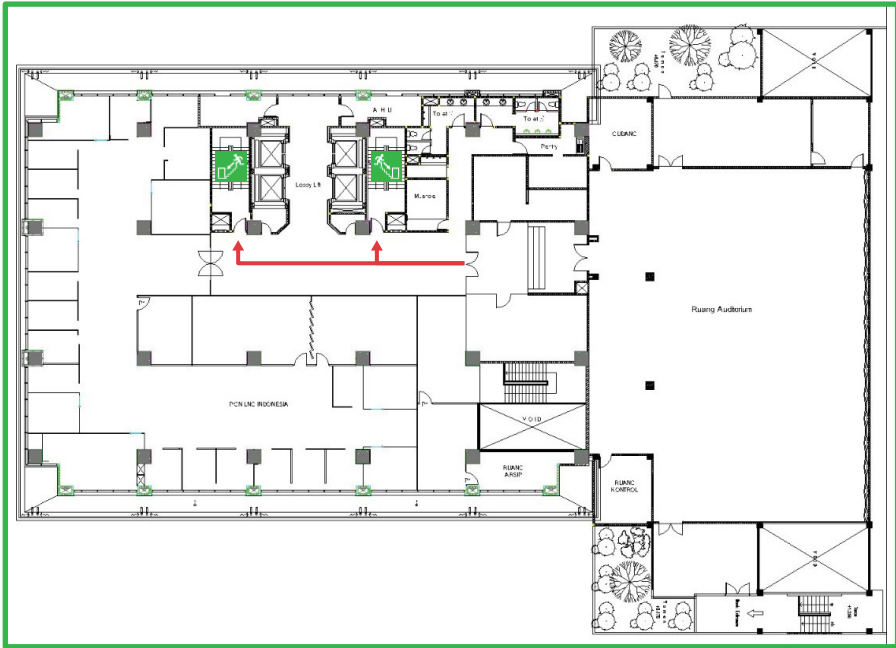

Sesuai dengan prosedur keselamatan PGN, setiap Tamu yang berkunjung wajib mengetahui prosedur evakuasi jika terjadi keadaan darurat.

Saat ini Anda berada di Ruang Auditorium, Gedung Graha PGAS Lantai 2, yang beralamat di Jl. K.H. Zainul Arifin No. 20, Jakarta Barat – Indonesia. Jika terjadi keadaan darurat, Anda wajib mengikuti instruksi *Floor Warden* dan arah evakuasi sesuai gambar ini.

Gambar: **Denah Lokasi Muster Point**

 Titik Kumpul

 Arah Evakuasi

Gambar: **Denah jalur evakuasi di lantai 2 Gedung Graha PGAS**

 Tangga Darurat →  Arah Evakuasi

Jika terjadi Kebakaran:

Prosedur Keadaan Darurat Kebakaran