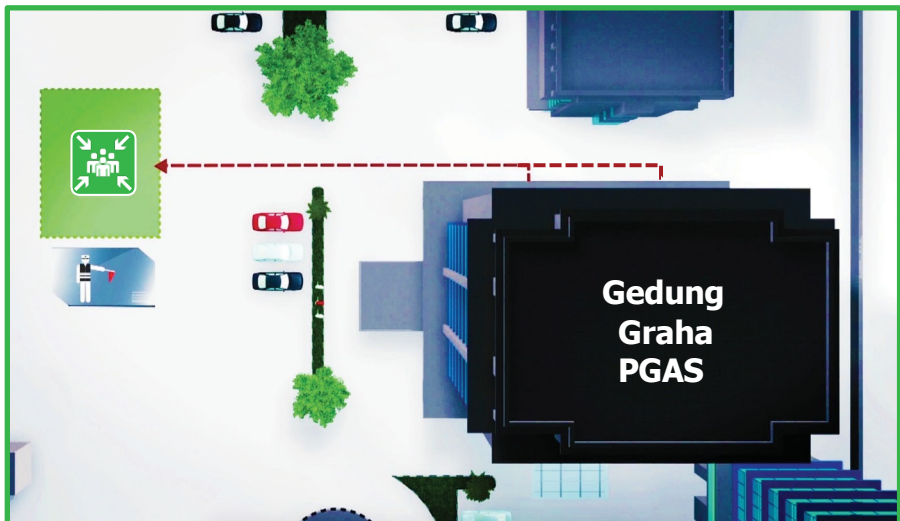

Sesuai dengan prosedur keselamatan PGN, setiap Tamu yang berkunjung wajib mengetahui prosedur evakuasi jika terjadi keadaan darurat.

Saat ini Anda berada di Ruang Auditorium, Gedung Graha PGAS Lantai 2, yang beralamat di Jl. K.H. Zainul Arifin No. 20, Jakarta Barat – Indonesia. Jika terjadi keadaan darurat, Anda wajib mengikuti instruksi *Floor Warden* dan arah evakuasi sesuai gambar ini.

1

**Jauhilah Jendela Kaca,
Rak Buku & Benda
Berat Lainnya Yang
Dapat Melukai Anda**

2

**Jangan Berdiri
Di Depan Pintu**

3

**Jangan Gunakan
Lift
Saat Evakuasi**

4

**Jauhilah Tiang Listrik
& Benda Bertegangan
Listrik Lainnya**